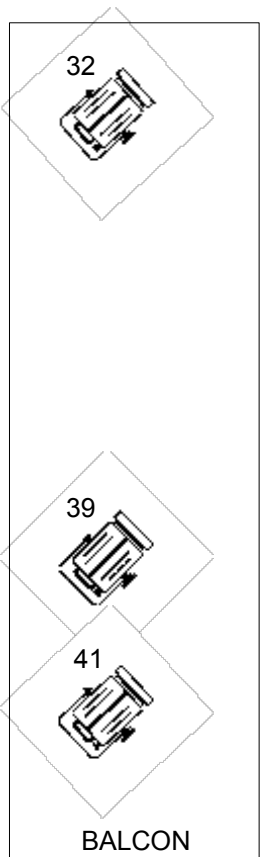

PLAN FEUX -NOTRE DAME DE SION-

-  PAR 64
-  PC 1K
-  PROF 750W
-  HORI 500W