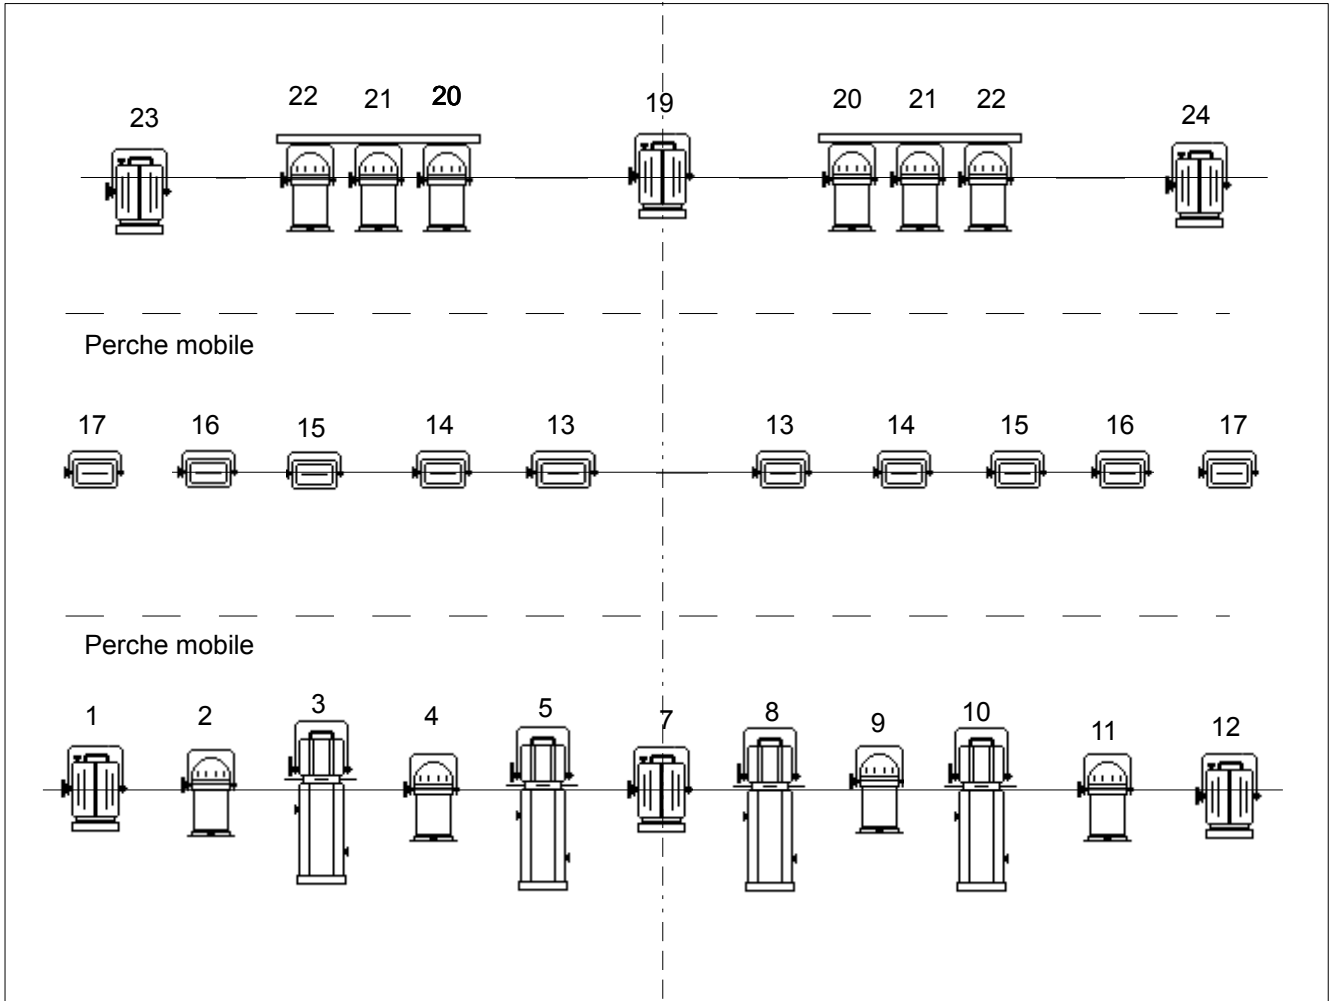

PLAN FEUX -NOTRE DAME DE SION-

-  PAR 64
-  PC 1K
-  PROF 750W
-  HORI 500W