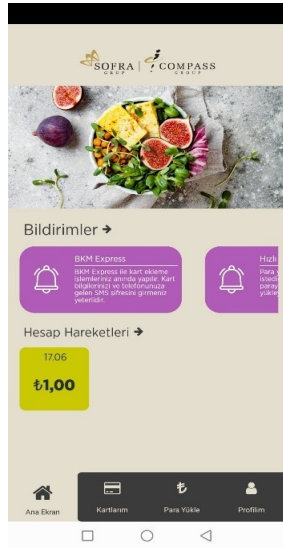

1. Google Play veya App Store'dan Sofra Lezzet Kart uygulaması indirilir.

2. Uygulama kurulduktan sonra, daha önce size verilen kart numarası kullanılarak uygulamaya kayıt olunur.

3. Kayıt esnasında oluşturulan şifre ile uygulamaya giriş yapılır.

4. Profilim sekmesinden uygulamaya BKM Express altyapısı kullanılarak kredi kartı tanımlanır.

5. Para Yükle sekmesinden dilediğiniz miktarda para yüklemesi yapılır.