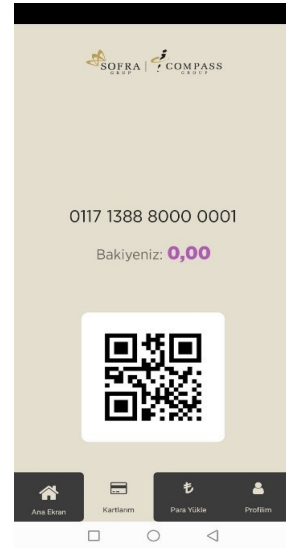

1. Google Play veya App Store'dan Sofra Lezzet Kart uygulaması indirilir.

2. Uygulama kurulduktan sonra, daha önce size verilen kart numarası kullanılarak uygulamaya kayıt olunur.

3. Kayıt esnasında oluşturulan şifre ile uygulamaya giriş yapılır.

4. Profilim sekmesinden uygulamaya BKM Express altyapısı kullanılarak kredi kartı tanımlanır.

5. Para Yükle sekmesinden dilediğiniz miktarda para yüklemesi yapılır.